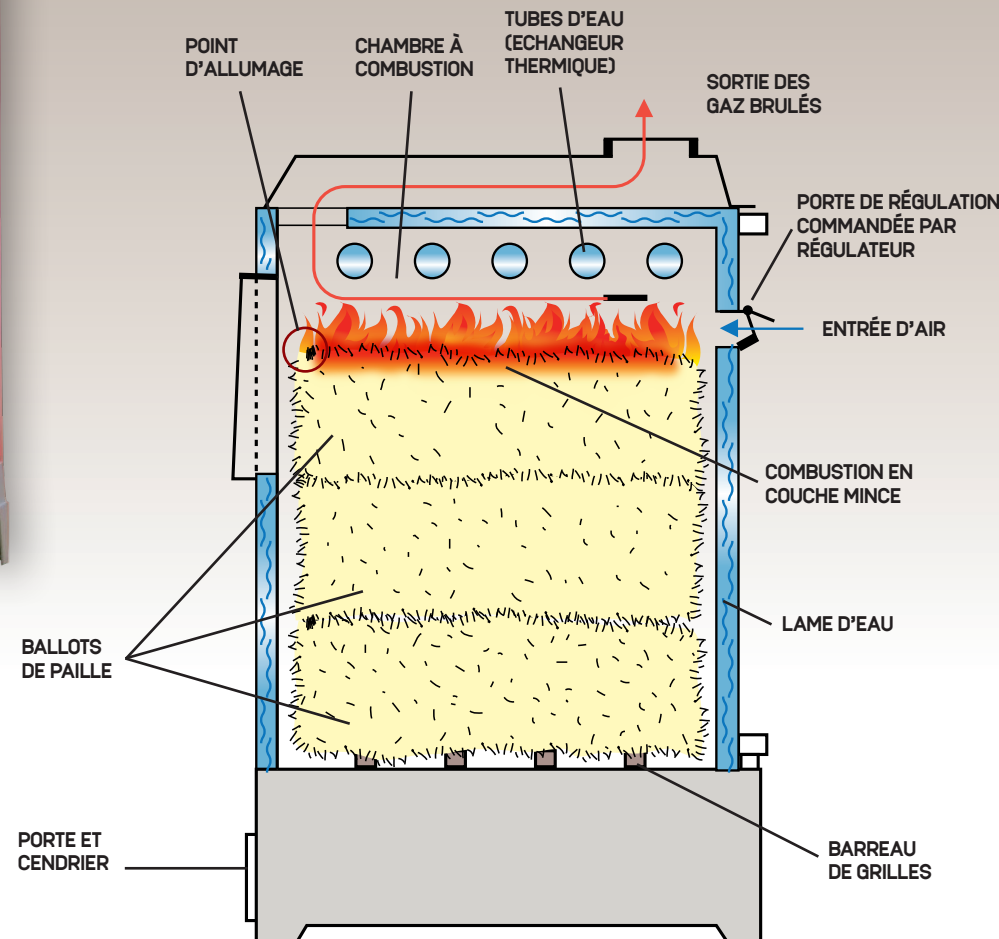

Une puissance calorifique régulière

Les gaz brûlés s'évacuent dans la boîte à fumée en direction de la cheminée. La combustion se fait de haut en bas.

Aucun risque d'emballement, la puissance calorifique reste régulière durant toute l'autonomie, la même surface de paille se consommant.

La recharge peut s'effectuer avant la fin de la combustion totale, il faut alors simplement rallumer au dessus du chargement.

Le décentrage

Les ballots sont posés sur des traverses formant une grille quadrillée de 20x20 cm. **La grande dimension du cendrier lui donne une autonomie de plusieurs jours.**

Accessoires

La chaudière est livrée avec tous ses accessoires :

- Régulateur de tirage,
- Thermomètre,
- Outils de décentrage.

Nos modèles existent en **4 versions pour bottes de paille** standard (2, 4, 6 ou 9 bottes) et en **3 versions pour balles rondes** (Ø 1,45 m, 1,65 m et 1,85 m)